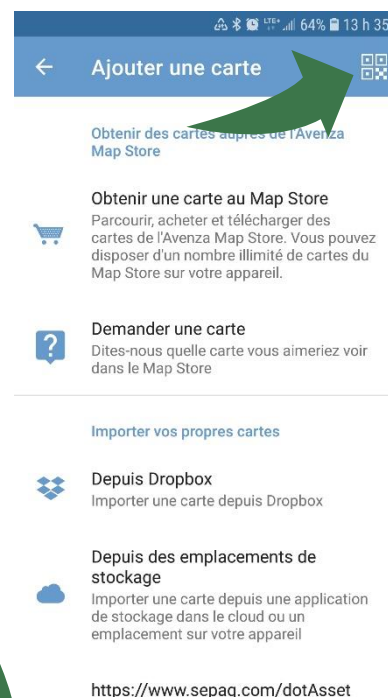

## LA CARTE DE VOTRE LAC SUR VOTRE TÉLÉPHONE MOBILE

La CARA est heureuse de rendre disponible la carte de votre lac dans l'application mobile Avenza Maps.

### Procédure à suivre

Installer l'application Avenza Maps sur votre mobile (iOs ou Android)

Ouvrir l'application Avenza Maps.

Ajouter la carte à votre appareil en appuyant sur +, télécharger ou importer une carte et QR. La carte est maintenant prête à être utilisée dans l'application.