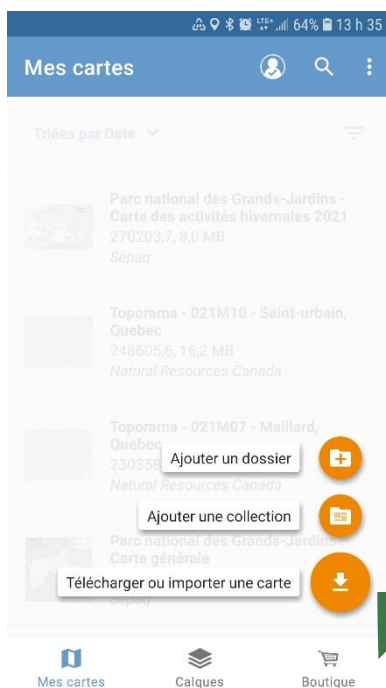

## LA CARTE DE VOTRE LAC SUR VOTRE TÉLÉPHONE MOBILE

La CARA est heureuse de rendre disponible la carte de votre lac dans l'application mobile Avenza Maps.

### Procédure à suivre

Installer l'application Avenza Maps sur votre mobile (iOs ou Android)

Ouvrir l'application Avenza Maps.

Ajouter la carte à votre appareil en appuyant sur +, télécharger ou importer une carte et QR. La carte est maintenant prête à être utilisée dans l'application.