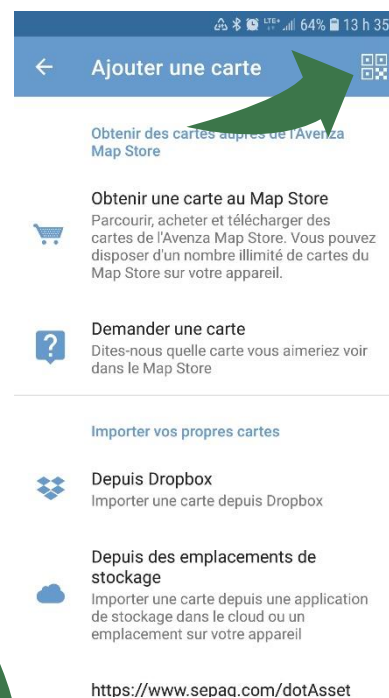

## LA CARTE DE VOTRE LAC SUR VOTRE TÉLÉPHONE MOBILE

La CARA est heureuse de rendre disponible la carte de votre lac dans l'application mobile Avenza Maps.

### Procédure à suivre

Installer l'application Avenza Maps sur votre mobile (iOs ou Android)

Ouvrir l'application Avenza Maps.

Ajouter la carte à votre appareil en appuyant sur +, télécharger ou importer une carte et QR. La carte est maintenant prête à être utilisée dans l'application.