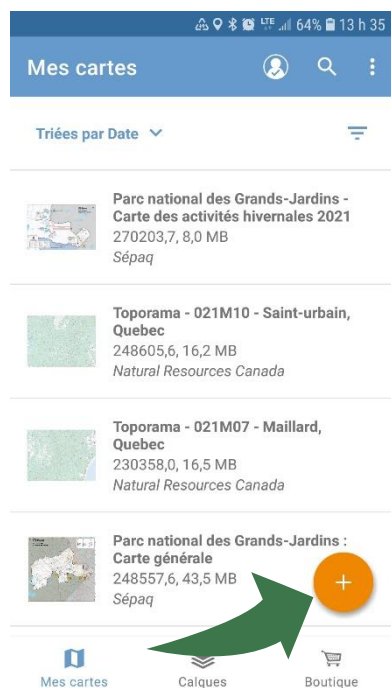

## LA CARTE DE VOTRE LAC SUR VOTRE TÉLÉPHONE MOBILE

La CARA est heureuse de rendre disponible la carte de votre lac dans l'application mobile Avenza Maps.

### Procédure à suivre

Installer l'application Avenza Maps sur votre mobile (iOs ou Android)

Ouvrir l'application Avenza Maps.

Ajouter la carte à votre appareil en appuyant sur +, télécharger ou importer une carte et QR. La carte est maintenant prête à être utilisée dans l'application.