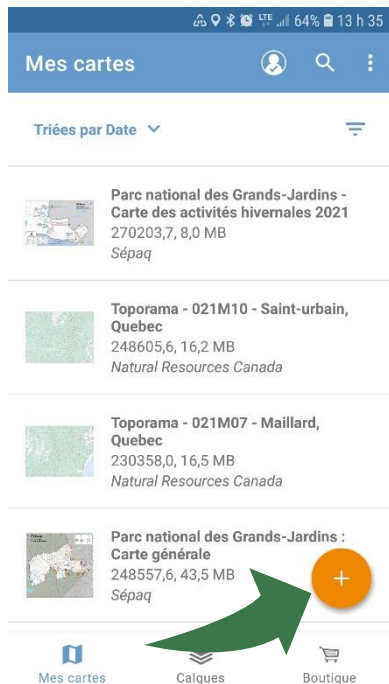

## LA CARTE DE VOTRE LAC SUR VOTRE TÉLÉPHONE MOBILE

La CARA est heureuse de rendre disponible la carte de votre lac dans l'application mobile Avenza Maps.

### Procédure à suivre

Installer l'application Avenza Maps sur votre mobile (iOs ou Android)

Ouvrir l'application Avenza Maps.

Ajouter la carte à votre appareil en appuyant sur +, télécharger ou importer une carte et QR. La carte est maintenant prête à être utilisée dans l'application.