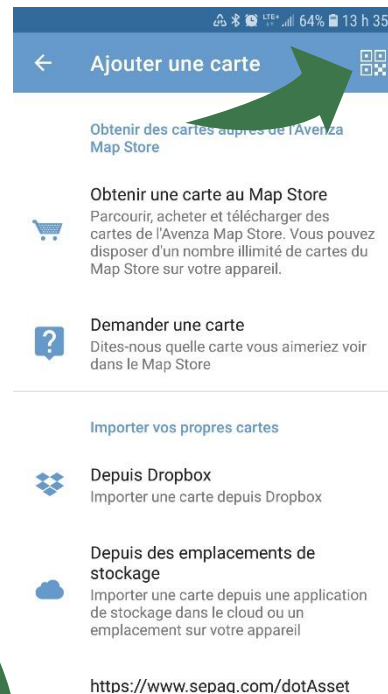

## LA CARTE DE VOTRE LAC SUR VOTRE TÉLÉPHONE MOBILE

La CARA est heureuse de rendre disponible la carte de votre lac dans l'application mobile Avenza Maps.

### Procédure à suivre

Installer l'application Avenza Maps sur votre mobile (iOs ou Android)

Ouvrir l'application Avenza Maps.

Ajouter la carte à votre appareil en appuyant sur +, télécharger ou importer une carte et QR. La carte est maintenant prête à être utilisée dans l'application.