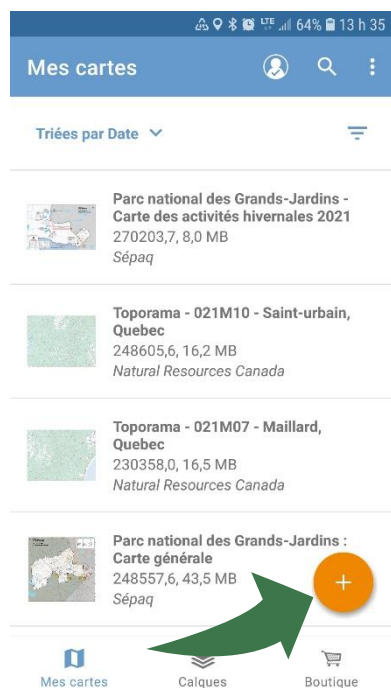

LA CARTE DE VOTRE LAC SUR VOTRE TÉLÉPHONE MOBILE

La CARA est heureuse de rendre disponible la carte de votre lac dans l'application mobile Avenza Maps.

Procédure à suivre

Installer l'application Avenza Maps sur votre mobile (iOs ou Android)

Ouvrir l'application Avenza Maps.

Ajouter la carte à votre appareil en appuyant sur +, télécharger ou importer une carte et QR. La carte est maintenant prête à être utilisée dans l'application.

Balayer les codes suivants