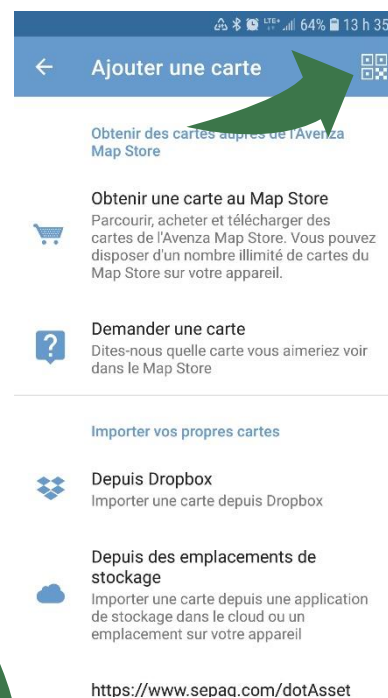

LA CARTE DE VOTRE LAC SUR VOTRE TÉLÉPHONE MOBILE

La CARA est heureuse de rendre disponible la carte de votre lac dans l'application mobile Avenza Maps.

Procédure à suivre

Installer l'application Avenza Maps sur votre mobile (iOs ou Android)

Ouvrir l'application Avenza Maps.

Ajouter la carte à votre appareil en appuyant sur +, télécharger ou importer une carte et QR. La carte est maintenant prête à être utilisée dans l'application.

Balayer les codes suivants