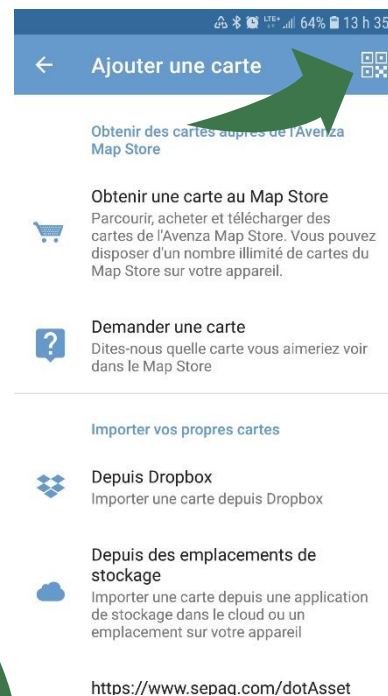

LA CARTE DE VOTRE LAC SUR VOTRE TÉLÉPHONE MOBILE

La CARA est heureuse de rendre disponible la carte de votre lac dans l'application mobile Avenza Maps.

Procédure à suivre

Installer l'application Avenza Maps sur votre mobile (iOs ou Android)

Ouvrir l'application Avenza Maps.

Ajouter la carte à votre appareil en appuyant sur +, télécharger ou importer une carte et QR. La carte est maintenant prête à être utilisée dans l'application.

Balayer les codes suivants