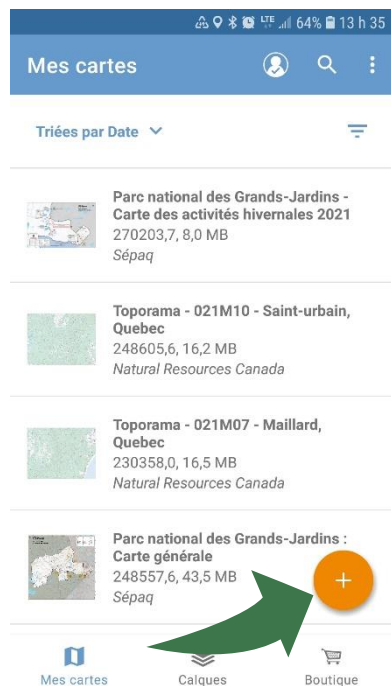

LA CARTE DE VOTRE LAC SUR VOTRE TÉLÉPHONE MOBILE

La CARA est heureuse de rendre disponible la carte de votre lac dans l'application mobile Avenza Maps.

Procédure à suivre

Installer l'application Avenza Maps sur votre mobile (iOs ou Android)

Ouvrir l'application Avenza Maps.

Ajouter la carte à votre appareil en appuyant sur +, télécharger ou importer une carte et QR. La carte est maintenant prête à être utilisée dans l'application.

Balayer les codes suivants