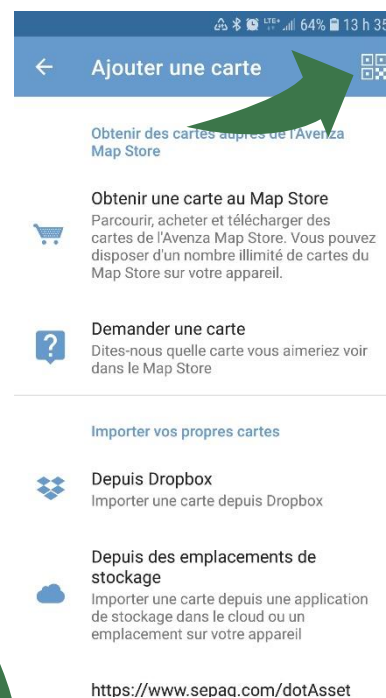

LA CARTE DE VOTRE LAC SUR VOTRE TÉLÉPHONE MOBILE

La CARA est heureuse de rendre disponible la carte de votre lac dans l'application mobile Avenza Maps.

Procédure à suivre

Installer l'application Avenza Maps sur votre mobile (iOs ou Android)

Ouvrir l'application Avenza Maps.

Ajouter la carte à votre appareil en appuyant sur +, télécharger ou importer une carte et QR. La carte est maintenant prête à être utilisée dans l'application.

Balayer les codes suivants