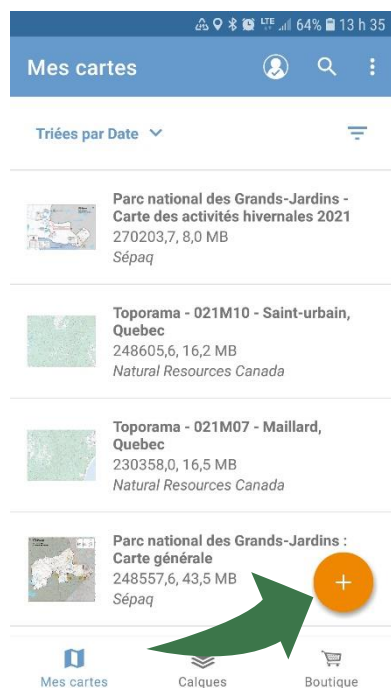

LA CARTE DE VOTRE LAC SUR VOTRE TÉLÉPHONE MOBILE

La CARA est heureuse de rendre disponible la carte de votre lac dans l'application mobile Avenza Maps.

Procédure à suivre

Installer l'application Avenza Maps sur votre mobile (iOs ou Android)

Ouvrir l'application Avenza Maps.

Ajouter la carte à votre appareil en appuyant sur +, télécharger ou importer une carte et QR. La carte est maintenant prête à être utilisée dans l'application.

Balayer les codes suivants

(Secteurs du lac Blondin)